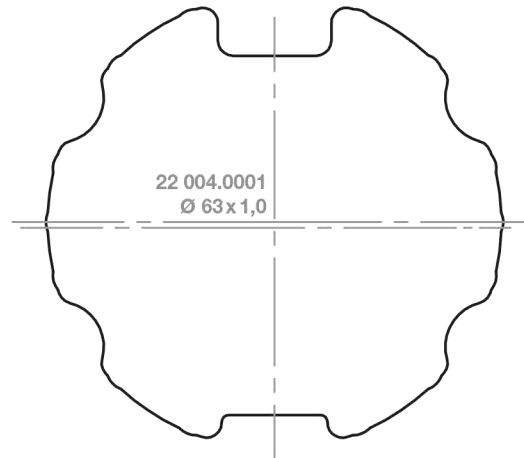

RevoLine S

Maßstab 1:1 / Maßangaben in Millimeter

Nutrohre