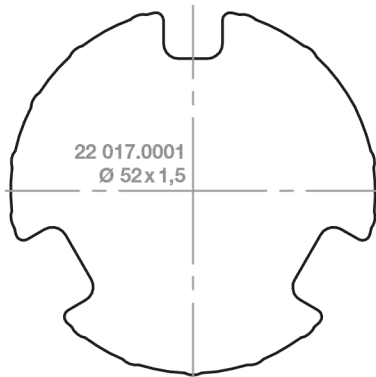

RevoLine S

Maßstab 1:1 / Maßangaben in Millimeter

Nutrohre